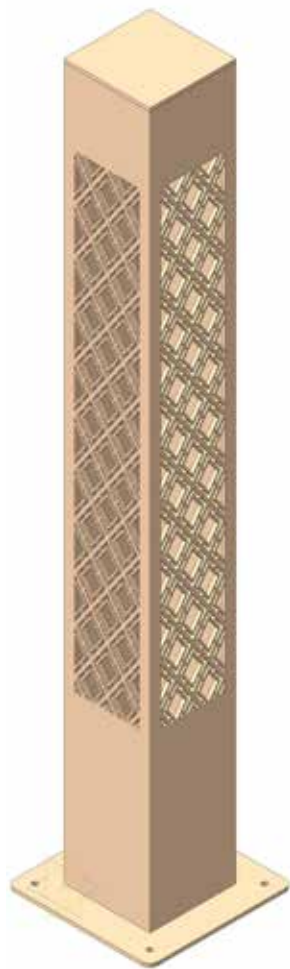

Декоративный СВЕТИЛЬНИК

Варианты узоров

P001

P002

P003

P004

P005

P006

P007

P008

P009

P010

P011

P012

 105173, г. Балашиха, квартал Шитниково, владение 79 А

 www.sigma-tech.ru