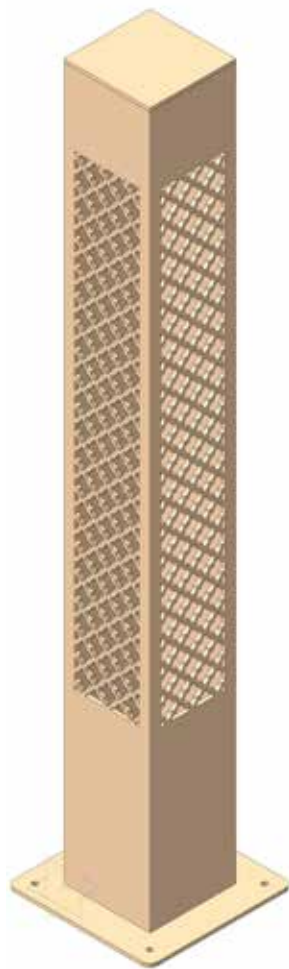

Декоративный СВЕТИЛЬНИК

Варианты узоров

P001

P002

P003

P004

P005

P006

P007

P008

P009

P010

P011

P012

 105173, г. Балашиха, квартал Шитниково, владение 79 А

 www.sigma-tech.ru